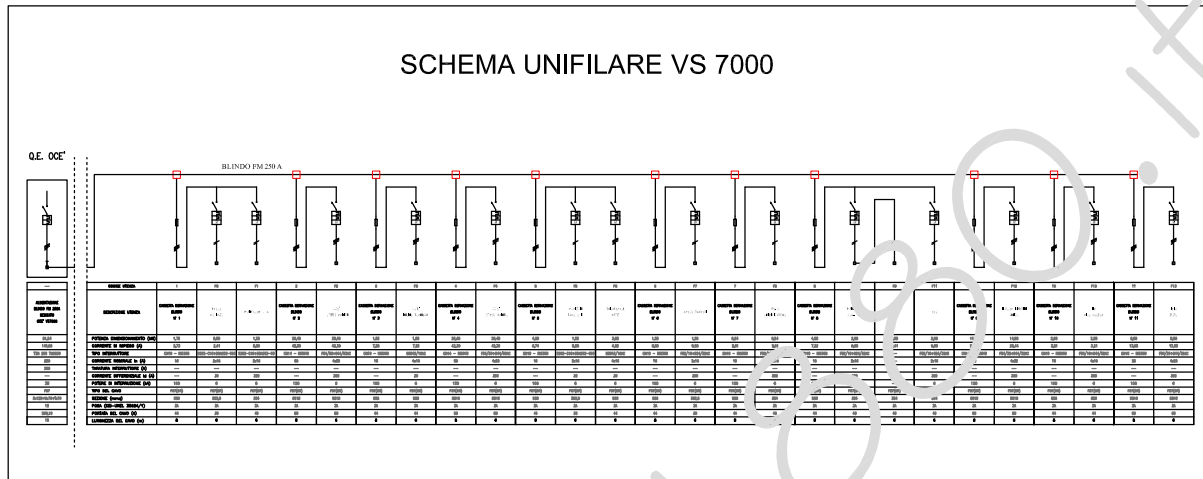

OCE' ITALIA - IMPIANTO ELETTRICO LINEE DI STAMPA RESSO L'ISTITUTO POLIGRAFICO E ZECCA DELLO STATO - STABILIMENTO SALARIO - ROMA

SCHEMA UNIFILARE DERIVAZIONI DA BLINDO PER LA LINEA VS7000

SCHEMA UNIFILARE DERIVAZIONI DA BLINDO PER LA LINEA DS8090

PLANIMETRIA ALIMENTAZIONI BLINDO FM E QUADRO GENERALE