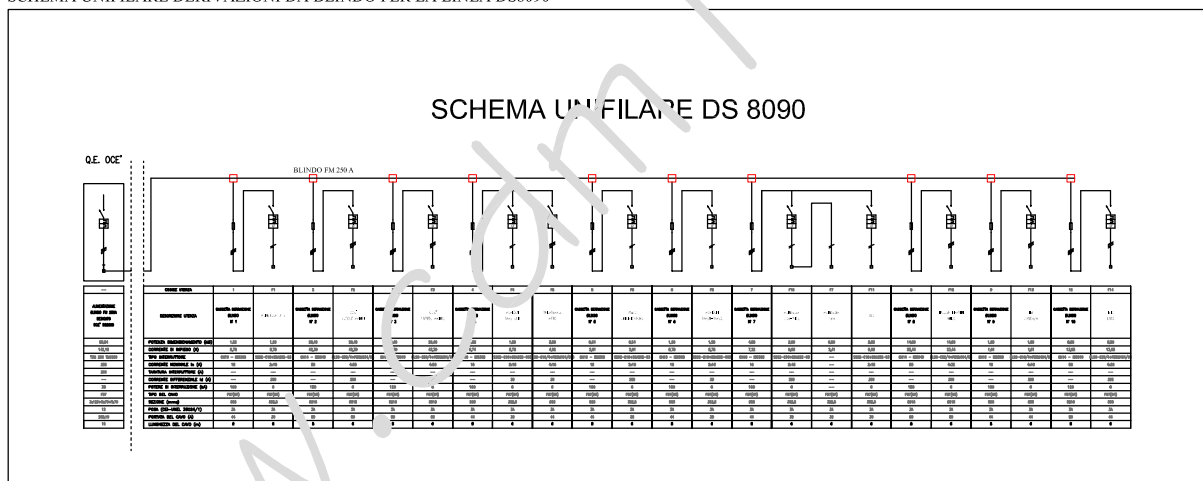

OCE' ITALIA - IMPIANTO ELETTRICO LINEE DI STAMPA RESSO L'ISTITUTO POLIGRAFICO E ZECCA DELLO STATO - STABILIMENTO SALARIO - ROMA

SCHEMA UNIFILARE DERIVAZIONI DA BLINDO PER LA LINEA VS7000

SCHEMA UNIFILARE DERIVAZIONI DA BLINDO PER LA LINEA DS8090

PLANIMETRIA ALIMENTAZIONI BLINDO FM E QUADRO GENERALE